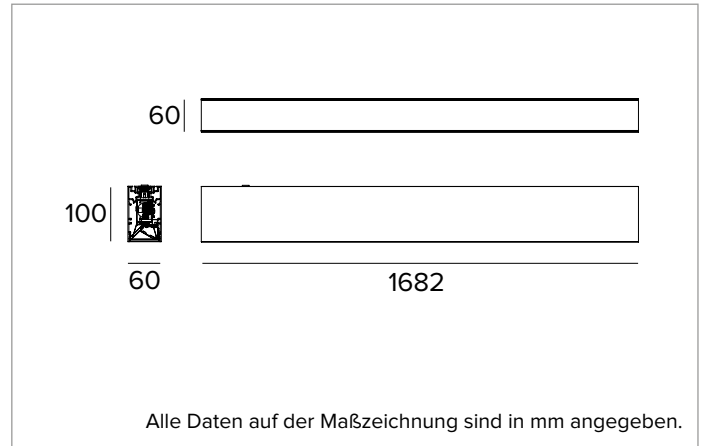

1T5712EL90 | LOGICO System - Decken/Pendelleuchte - Lichtbandmodul

Lineare LED-Leuchte für Deckenanbau- oder Pendelmontage

	4000K	H(m)	D(m)	Emax(lx)
	Ra90		72°	
	Fixture Power	27W	1	1.45
	Source Flux	3216lm	2	2.90
	Fixture Flux	2082lm	3	4.35
	Efficacy	77lm/W	4	5.80
TS1464	I _{max} =441cd/klm	I _{max}	1419cd	5
			7.26	57